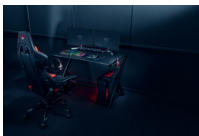

Lifestyle Images

22523_pictures_lifestyle_visual_1.jpg

ImageWidth: 8.688 px

ImageHeight: 5.792 px

ImageResolution: 300 dpi